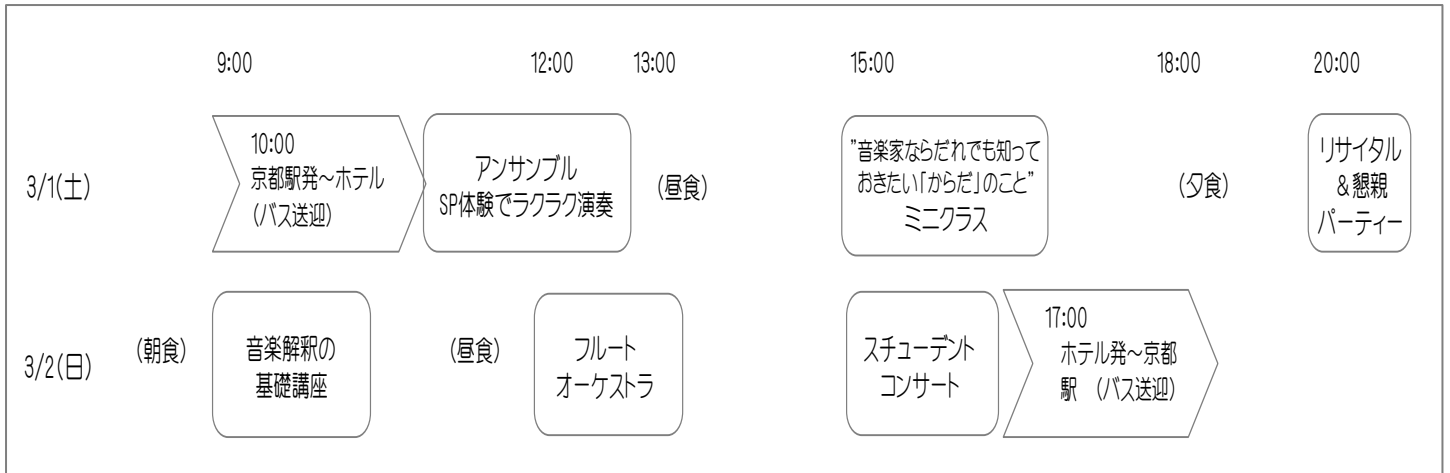

※ この時期は天候によってホテルまでの道のりが凍結し、ご自身の運転で向かうには困難を伴うことが予想されますので、どちらさまもお迎えのバスをご利用ください。また、送迎バスにご乗車までの交通費は各自でご負担ください。

◆ コース内容

- ウェルカム・ランチパーティー
- “音楽家ならだれでも知っておきたい「からだ」のこと”コースプログラム
- カラダゆるゆるストレッチポール® ～演奏家のための SP 活用クラス～
- 音楽指導のためのボディ・マッピング ～キッズ&ジュニア指導のレポート～
- カラダとココロの基。音楽家のための【食】のお話
- Aコース参加者&ロッド先生によるミニリサイタル&懇親パーティー
- “音楽家ならだれでも知っておきたい「からだ」のこと” ミニクラス(参加自由)

## Bコース

### ～フルート奏者のための初めてのボディ・マッピング&音楽の基礎～

- ◆ 対象 フルートを演奏する方 (※12歳以下の場合は保護者の方が同伴してください。)
- ◆ 日程 2014年3月1日(土)～3月2日(日) 1泊2日 4食 指定駅からの送迎バス付

※ この時期は天候によってホテルまでの道のりが凍結し、ご自身の運転で向かうには困難を伴うことが予想されますので、どなたさまもお迎えのバスをご利用ください。また、送迎バスにご乗車までの交通費は各自でご負担ください。